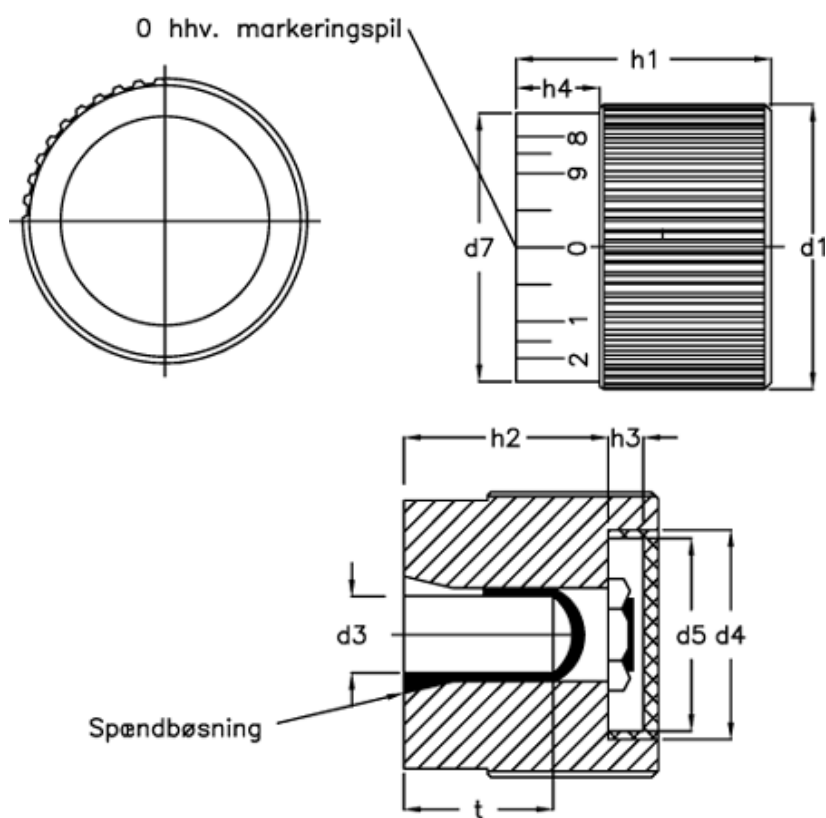

Article number: 20629155

Description: E+G Control knob
GN 726.1-27-Z6-B-2

Measures

d1 = 27	h4 = 9
d3 = Z6	l = 14.0
d4 = 20	t min = 14
d5 = 18	
d7 = 25	
h1 = 26	
h2 = 20	
h3 = 4.3	